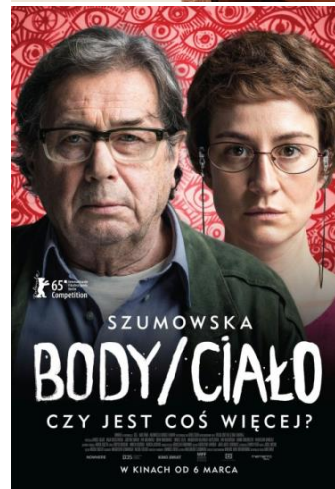

KINO ÜBER DIE GRENZEN HINAUS

FAMILIEN IM POLNISCHEN FILM

Panie Dulskie (2015)

Reg. F. Bajon

26.05.2016 (Do)

mit englischen Untertiteln

Zbliżenia (2014)

Reg. M. Piekorz

16.06.2016 (Do)

mit englischen Untertiteln

Plac Zbawiciela (2006)

Reg. K. Krauze / J. Kos-Krauze

02.06.2016 (Do)

mit englischen Untertiteln

Body / Ciało (2015)

Reg. M. Szumowska

23.06.2016 (Do)

mit englischen Untertiteln

Matka Teresa od kotów (2010)

Reg. P. Sala

09.06.2016 (Do)

mit englischen Untertiteln

Obce niebo (2015)

Reg. D. Gajewski